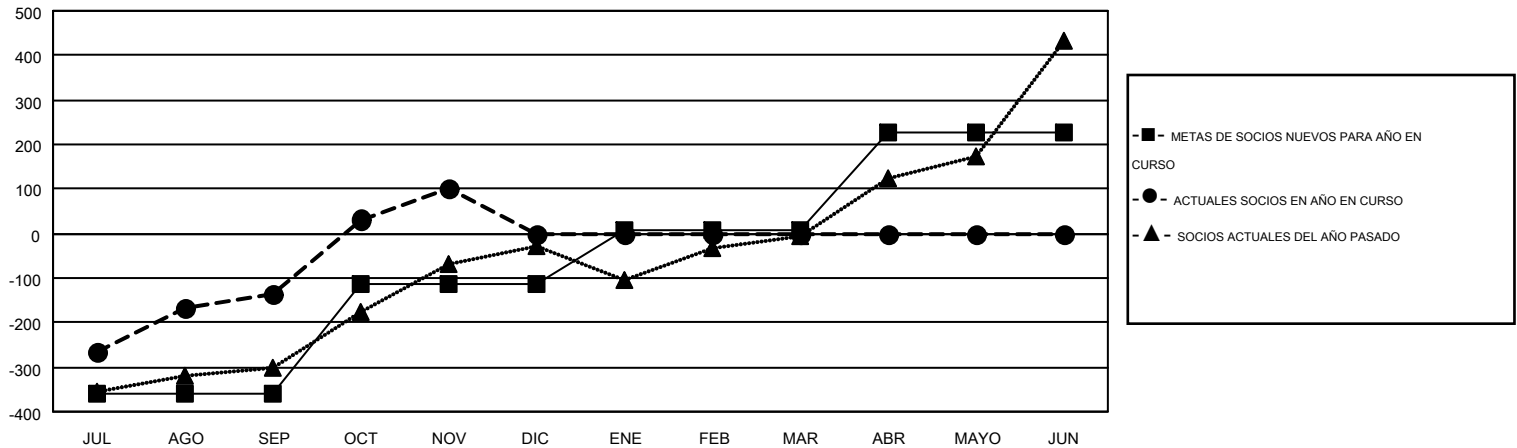

MONTHLY MEMBERSHIP PROGRESS REPORT

Results as of: 11/30/2016

Multiple District E

LOCATION: VENEZUELA

GMT: JAIME GARCÍA CEPEDA

GMT DE AE 3

Clubes					socios				
RESULTADOS DE 2016-2017					RESULTADOS DE 2016-2017				
TRIMESTRE	META DE CLUBES NUEVOS	NUEVOS CLUBES	CLUBES DADOS DE BAJA	GANANCIA/PÉRDIDA NETA	TRIMESTRE	META DE SOCIOS NUEVOS	SOCIOS FUNDADORES Y SOCIOS AÑADIDOS	SOCIOS DADOS DE BAJA	GANANCIA/PÉRDIDA NETA
JUL/AGO/SEP	4	5	0	5	JUL/AGO/SEP	-360	265	401	-136
OCT/NOV/DIC	5	4	0	4	OCT/NOV/DIC	247	283	44	239
ENE/FEB/MAR	3	0	0	0	ENE/FEB/MAR	120	0	0	0
ABR/MAYO/JUN	3	0	0	0	ABR/MAYO/JUN	220	0	0	0

METAS Y CIFRA ACUMULATIVA DE CLUBES NUEVOS

METAS Y CIFRA ACUMULATIVA DE SOCIOS

CLUBES DADOS DE BAJA: 0	97 CLUBS OF 229 AÑADIERON 1 O MÁS SOCIOS NUEVOS	<u>DISTRIBUCIÓN POR SEXO</u>
		MASCULINO 2,847 (42.75%)
		FEMENINO 3,812 (57.25%)
<u>SOCIOS DADOS DE BAJA</u>	CLIC AQUÍ PARA DATOS DE SALUD DE CLUB	SOCIOS EN UNIDAD FAMILIAR 2,421
FALLECIDOS 28		CABEZA DE FAMILIA 918
CLUB CANCELADO 0		NO ES CABEZA DE FAMILIA 1,503
OTRO 417		
TOTAL 445		