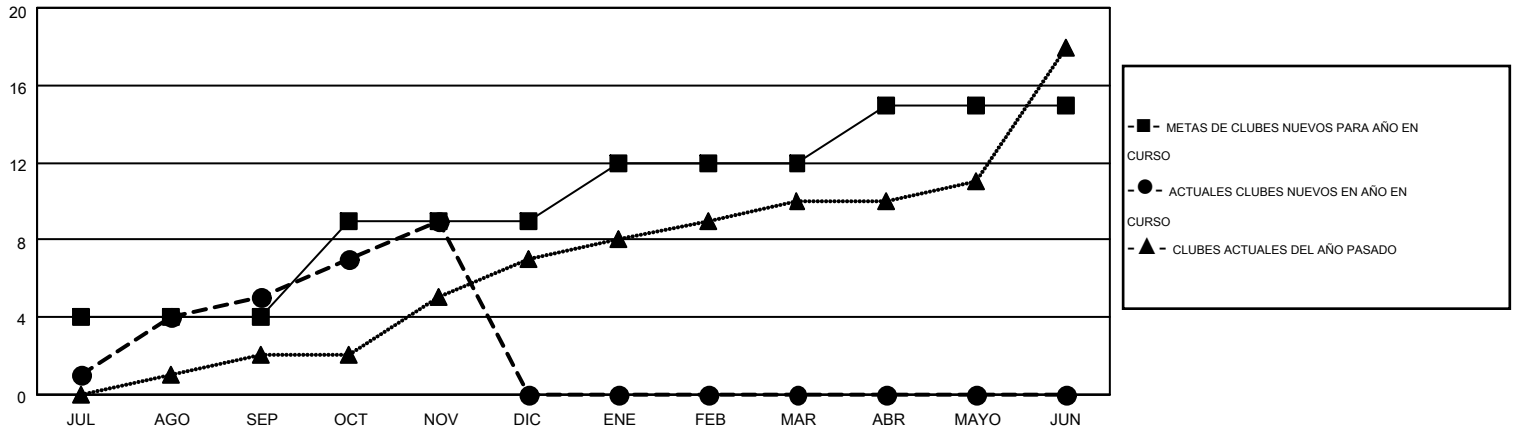

MONTHLY MEMBERSHIP PROGRESS REPORT

Results as of: 11/30/2016

Multiple District E

LOCATION: VENEZUELA

GMT: JAIME GARCÍA CEPEDA

GMT DE AE 3

Clubes					socios				
RESULTADOS DE 2016-2017					RESULTADOS DE 2016-2017				
TRIMESTRE	META DE CLUBES NUEVOS	NUEVOS CLUBES	CLUBES DADOS DE BAJA	GANANCIA/PÉRDIDA NETA	TRIMESTRE	META DE SOCIOS NUEVOS	SOCIOS FUNDADORES Y SOCIOS AÑADIDOS	SOCIOS DADOS DE BAJA	GANANCIA/PÉRDIDA NETA
JUL/AGO/SEP	4	5	0	5	JUL/AGO/SEP	-360	265	401	-136
OCT/NOV/DIC	5	4	0	4	OCT/NOV/DIC	247	283	44	239
ENE/FEB/MAR	3	0	0	0	ENE/FEB/MAR	120	0	0	0
ABR/MAYO/JUN	3	0	0	0	ABR/MAYO/JUN	220	0	0	0

METAS Y CIFRA ACUMULATIVA DE CLUBES NUEVOS

METAS Y CIFRA ACUMULATIVA DE SOCIOS

CLUBES DADOS DE BAJA: 0	97 CLUBS OF 229 AÑADIERON 1 O MÁS SOCIOS NUEVOS	<u>DISTRIBUCIÓN POR SEXO</u>
		MASCULINO 2,847 (42.75%)
		FEMENINO 3,812 (57.25%)
<u>SOCIOS DADOS DE BAJA</u>	CLIC AQUÍ PARA DATOS DE SALUD DE CLUB	SOCIOS EN UNIDAD FAMILIAR 2,421
FALLECIDOS 28		CABEZA DE FAMILIA 918
CLUB CANCELADO 0		NO ES CABEZA DE FAMILIA 1,503
OTRO 417		
TOTAL 445		